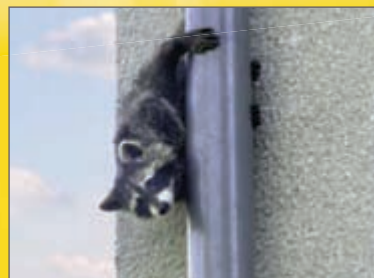

Waschbär- & Marderschutz

Grundsätzlich raten wir unseren Kunden zu einer **umfassenden Schutzmaßnahme**, denn Waschbären können sehr gut klettern aber schlecht springen.

Daher ist ein mechanischer oder elektronischer Schutz fast immer möglich. Im Falle einer Marderbelästigung gestaltet sich die Schutzmaßnahme aufwändiger. Marder können zwar ebenso gut klettern, aber auch hoch springen. Dies macht den Gebäudeschutz je nach Art und angrenzender Vegetation vielfältiger.

Es gilt für uns: umso unterschiedlicher das Gebäude ist, desto individueller muß der Schutz sein.

Ihre Vorteile:

- + seit **über 15 Jahren** beraten wir in Sachen Schutz- und Fangmaßnahmen von Waschbär und Marder
- + **deutschlandweite** Referenzen
- + **alle mechanischen und elektronischen Schutzmaßnahmen sind bei uns seit Jahren erfolgreich im Einsatz**

Unsere Leistungen im Überblick:

- ✓ fachgerechte **Beratung und Montage**
- ✓ **individueller Gebäudeschutz** gegen Waschbär und Marder
- ✓ **Fang von Waschbären** in Fällen, wo andere Schutzmaßnahmen nicht möglich sind